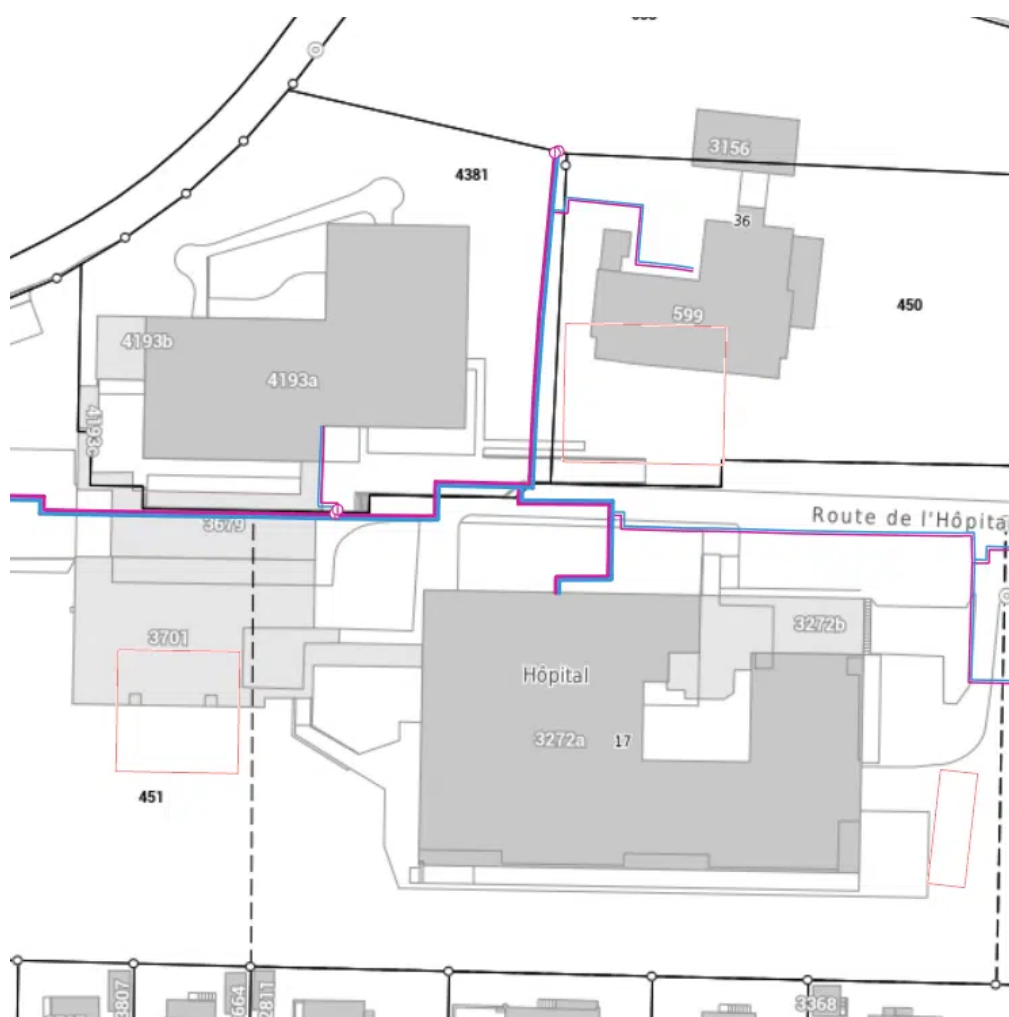

## Chauffage à distance : cadastre des canalisations

Affichage du cadastre des canalisations du réseau de chauffage à distance.

Le module permet la visualisation des infrastructures intercommunales, communales et privées du réseau de chauffage à distance.

Le réseau est composé :

- Des conduites aller et retour
- Des ouvrages : centrale d'exploitation, chambres, vannes, bâtiments raccordés etc.

Par défaut, cette information n'est accessible qu'à l'administration communale et à ses mandataires, après authentification.